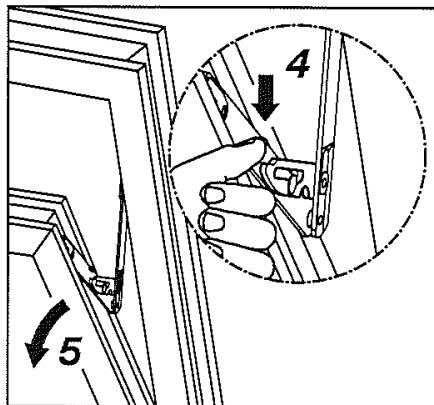

### **ACHTUNG: HAUTAU-Kipp-Sicherungs- und Putzschere KSP**

Sperrklinke am Scherenarm ausrasten und Flügel aus der Sicherungsstellung in die Putzstellung führen.

Hände nicht zwischen Flügel und Blendrahmen bringen. Flügel nach dem Aushängen in die Putzstellung führen - nicht fallen lassen!

Keine Gegenstände an den Flügel hängen oder zwischen Flügel und Blendrahmen schieben.

Öffnen des Flügels über Handhebel, Spindelgetriebe oder Elektroantrieb möglich.

Aushängen nur bei geöffneter Schere  
Hang out only when stay is open