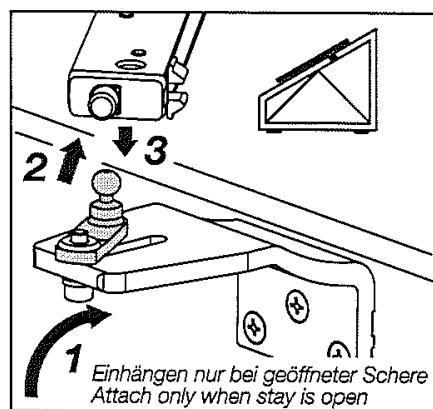

### **ACHTUNG: HAUTAU-Kipp-Sicherungs- und Putzschere KSP**

Sperrklinke am Scherenarm ausrasten und Flügel aus der Sicherungsstellung in die Putzstellung führen.

Hände nicht zwischen Flügel und Blendrahmen bringen. Flügel nach dem Aushängen in die Putzstellung führen - nicht fallen lassen!

Keine Gegenstände an den Flügel hängen oder zwischen Flügel und Blendrahmen schieben.

Öffnen des Flügels über Handhebel, Spindelgetriebe oder Elektroantrieb möglich.

Aushängen nur bei geöffneter Schere  
Hang out only when stay is open

Einhängen nur bei geöffneter Schere  
Attach only when stay is open

Einhängen nur bei geöffneter Schere  
Attach only when stay is open