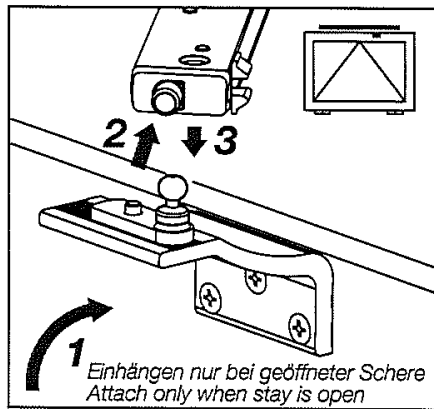

### **ACHTUNG: HAUTAU-Kipp-Sicherungs- und Putzschere KSP**

Sperrklinke am Scherenarm ausrasten und Flügel aus der Sicherungsstellung in die Putzstellung führen.

Hände nicht zwischen Flügel und Blendrahmen bringen. Flügel nach dem Aushängen in die Putzstellung führen - nicht fallen lassen!

Keine Gegenstände an den Flügel hängen oder zwischen Flügel und Blendrahmen schieben.

Öffnen des Flügels über Handhebel, Spindelgetriebe oder Elektroantrieb möglich.

Aushängen nur bei geöffneter Schere  
Hang out only when stay is open