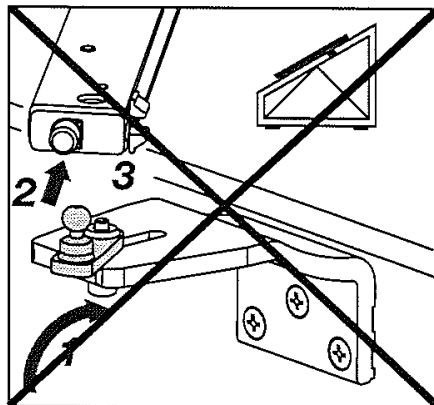

Aushängen nur bei geöffneter Schere
Hang out only when stay is open

Einhängen nur bei geöffneter Schere
Attach only when stay is open

Einhängen nur bei geöffneter Schere
Attach only when stay is open