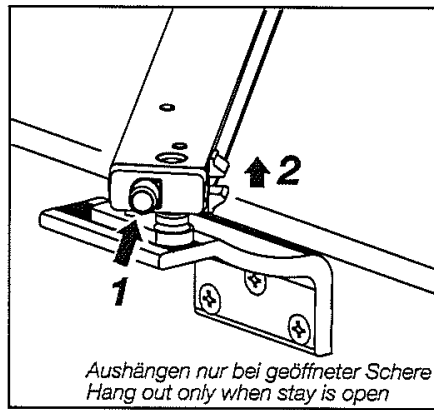

### **ACHTUNG: HAUTAU-Kipp-Sicherungs- und Putzschere KSP**

Sperrklinke am Scherenarm ausrasten und Flügel aus der Sicherungsstellung in die Putzstellung führen.

Hände nicht zwischen Flügel und Blendrahmen bringen. Flügel nach dem Aushängen in die Putzstellung führen - nicht fallen lassen!

Keine Gegenstände an den Flügel hängen oder zwischen Flügel und Blendrahmen schieben.

Öffnen des Flügels über Handhebel, Spindelgetriebe oder Elektroantrieb möglich.

Aushängen nur bei geöffneter Schere  
Hang out only when stay is open