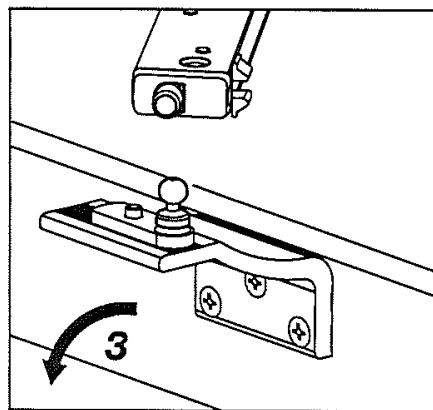

### **ACHTUNG: HAUTAU-Kipp-Sicherungs- und Putzschere KSP**

Sperrklinke am Scherenarm ausrasten und Flügel aus der Sicherungsstellung in die Putzstellung führen.

Hände nicht zwischen Flügel und Blendrahmen bringen. Flügel nach dem Aushängen in die Putzstellung führen - nicht fallen lassen!

Keine Gegenstände an den Flügel hängen oder zwischen Flügel und Blendrahmen schieben.

Öffnen des Flügels über Handhebel, Spindelgetriebe oder Elektroantrieb möglich.

Aushängen nur bei geöffneter Schere  
Hang out only when stay is open