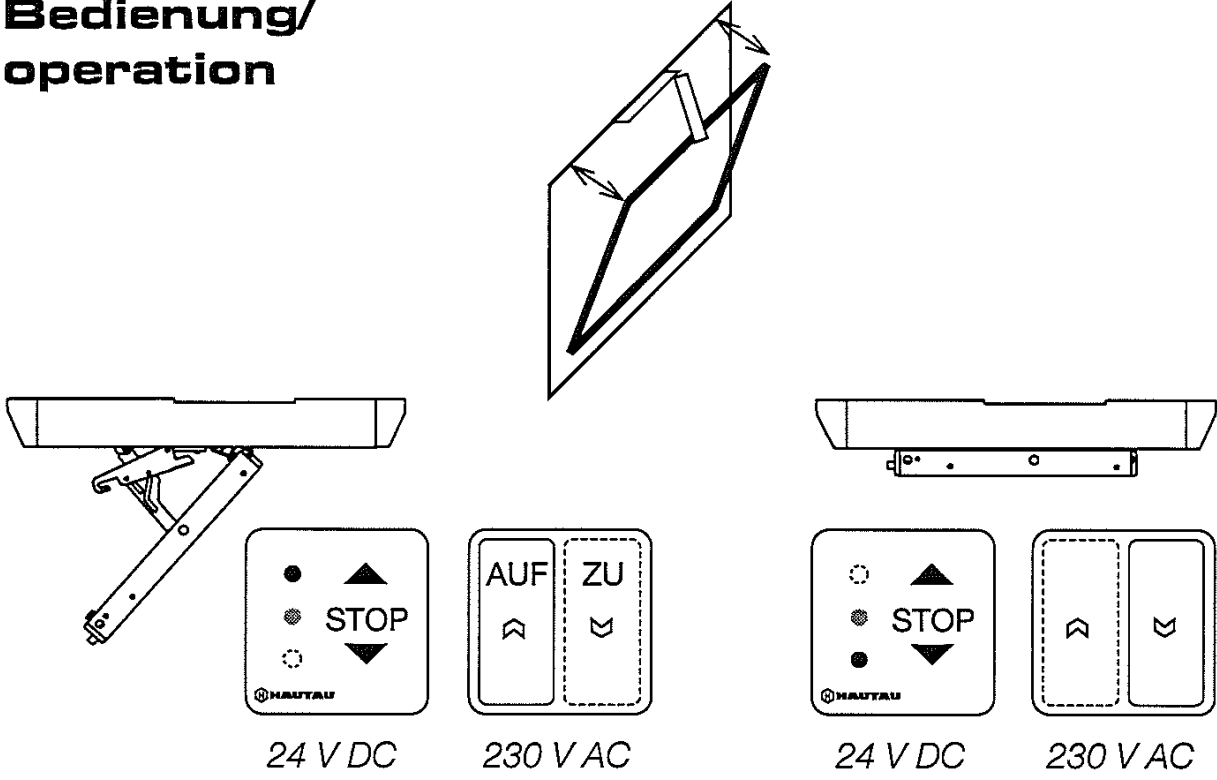

Bedienung/ operation