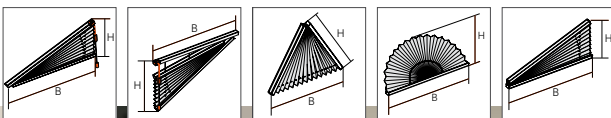

Slope

Freihängend oder gespannt für Slope-Fenster bis 60° in verschiedenen Ausführungen. (Weitere Modelle siehe Preisliste!)

Modell	Montage	Bestellmaße		
		min. Breite	max. Breite	max. Höhe
11-8460	Wand oder Decke	30 cm	150 cm*	260 cm
11-8550	Wand oder Decke	30 cm	120 cm*	220 cm

Freihängende Modelle: Bedienung mit Schnurzug, Behang auch in der Schräge zum Öffnen. Gespannte Modelle: Bedienung mit Bedienschiene, nur der rechteckige Teil des Behangs kann geöffnet werden.

Dachfenster

Mit oder ohne Seitenführungsschienen (Weitere Modelle siehe Preisliste!)

Modell	Montage	Bestellmaße		
		min. Breite	max. Breite	max. Höhe
11-7120	Dachfenster	20 cm	150 cm*	150 cm
11-7122	Dachfenster			

Mit individuell einstellbarem Behang durch Verschieben der Bedienschienen. Seitliche Spanndrähte führen den Plissee-Vorhang parallel zum Dachfenster. Auch mit Seitenführungsschienen zur Abdeckung des seitlichen Lichtspaltes.

Formenvielfalt

Wir fertigen Ihre Fenster nicht nur in den unterschiedlichsten Formen, sondern liefern Ihnen auch den passenden Plissee-Vorhang dazu! Die Plissee-Vorhänge werden millimetergenau in den Glasfalz eingepasst.

* Abhängig von der Stoffbreite, siehe Stoffkollektion!

Technische Angaben:

Technikfarben

silberfarbig eloxiert (E6/EV1) - Farb-Nr. 100, bronze eloxiert - Farb-Nr. 372
weiß pulverbeschichtet (RAL 9016) - Farb-Nr. 171, schwarz eloxiert - Farb-Nr. 257

Behang / Falttiefe

Behang in unterschiedlichen Qualitäten, lt. Kollektion.
Spannschnüre sind generell farblich auf den Behang abgestimmt.
Plissierte Stoffe 20 mm, Duette® Fixé Stoffe 25 mm

Ober-, Bedien-, Unter- und Seitenführungsschienen aus stranggepresstem Aluminium.

Alle weiteren technischen Hinweise entnehmen Sie bitte unserer aktuellen Preisliste.

Ihr Fachhändler berät Sie gerne:

NIEDERHOFER

www.niederhofer-fenster.de