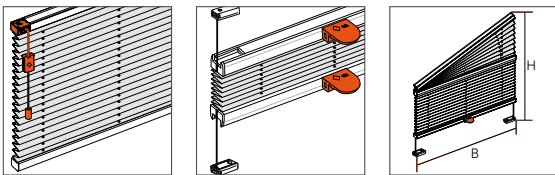

Plissee-Vorhänge

Viel-Falt im Leben

Wählen Sie aus unseren verschiedenen Möglichkeiten die maßgeschneiderte Lösung:

Für Fenster und Türen:

Freihängend mit Schnurzug und Pendelsicherung oder gespannt für den individuell einstellbaren Behang durch Verschieben der Bedienschienen oder des Schnurzugs. Auch für Slope-Fenster bis 60° erhältlich!

Mit individuell einstellbarem Behang durch Verschieben der Bedienschienen. Seitliche Spanndrähte führen den Plissee-Vorhang parallel zum Dachfenster. Auch mit Seitenführungsschienen zur Abdeckung des seitlichen Lichtspaltes.