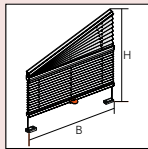

Schnurzugbedienung mit integrierter seitlicher Schnurbremse.

Gespannt

Individuell einstellbarer Behang durch Verschieben der Bedienschienen oder des Schnurzugs.

Modell 11-8120
oben befestigter
Behang

Modell 11-8220
frei verschiebbarer
Behang

Modell	Montage	Bestellmaße		
		min. Breite	max. Breite	max. Höhe
11-8120	Wand oder Decke	20 cm	120 cm	220 cm
11-8220			120 - 150* cm	150 cm

Besonders geeignet für Glasleistenmontage bei Dreh-/Kippfenstern. Parallele Behangführung durch seitlich gespannte Führungsschnüre. Weitere Ausführung (Modell 11-8370 mit 2. Behang) siehe Preisliste!

Slope

Freihängend oder gespannt für Slope-Fenster bis 60° in verschiedenen Ausführungen. (Weitere Modelle siehe Preisliste!)

Modell 11-8460
freihängend

Modell 11-8550
gespannt

Modell	Montage	Bestellmaße		
		min. Breite	max. Breite	max. Höhe
11-8460	Wand oder Decke	30 cm	150 cm*	260 cm
11-8550	Wand oder Decke	30 cm	120 cm*	220 cm

Freihängende Modelle: Bedienung mit Schnurzug, Behang auch in der Schräge zum Öffnen. Gespannte Modelle: Bedienung mit Bedienschiene, nur der rechteckige Teil des Behangs kann geöffnet werden.

Dachfenster