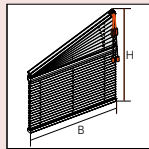

Modell 11-8460
freihängend