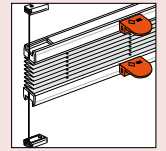

Schnurzugbedienung mit integrierter seitlicher Schnurbremse.

Gespannt

Individuell einstellbarer Behang durch Verschieben der Bedienschienen oder des Schnurzugs.

Modell 11-8120
oben befestigter
Behang

Modell 11-8220
frei verschiebbarer
Behang

Modell	Montage	Bestellmaße		
		min. Breite	max. Breite	max. Höhe
11-8120	Wand oder Decke	20 cm	120 cm	220 cm
11-8220			120 - 150* cm	150 cm

Besonders geeignet für Glasleistenmontage bei Dreh-/Kippfenstern. Parallele Behangführung durch seitlich gespannte Führungsschnüre. Weitere Ausführung (Modell 11-8370 mit 2. Behang) siehe Preisliste!

Freihängende Modelle: Bedienung mit Schnurzug, Behang auch in der Schräge zum Öffnen. Gespannte Modelle: Bedienung mit Bedienschiene, nur der rechteckige Teil des Behangs kann geöffnet werden.

Dachfenster