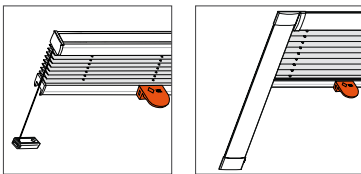

Für Dachfenster:

Dachfenster-Rollos für alle üblichen Dachfenstertypen. Auf Wunsch mit Seitenführungsschienen zur Abdeckung des seitlichen Lichtspaltes.