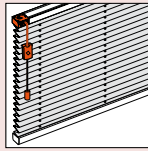

Ob Farbnuancen wie Sahne, Creme, Cappuccino oder Caramel: Diese Farben passen perfekt zu Ihrem Zuhause!

Freihängend

Plissee-Vorhang mit Schnurzug, optional mit Pendelsicherung.

Modell 11-8110

Modell	Montage	Bestellmaße		
		min. Breite	max. Breite	max. Höhe
04-1626	Wand oder Decke	30 cm	220 cm*	260 cm*