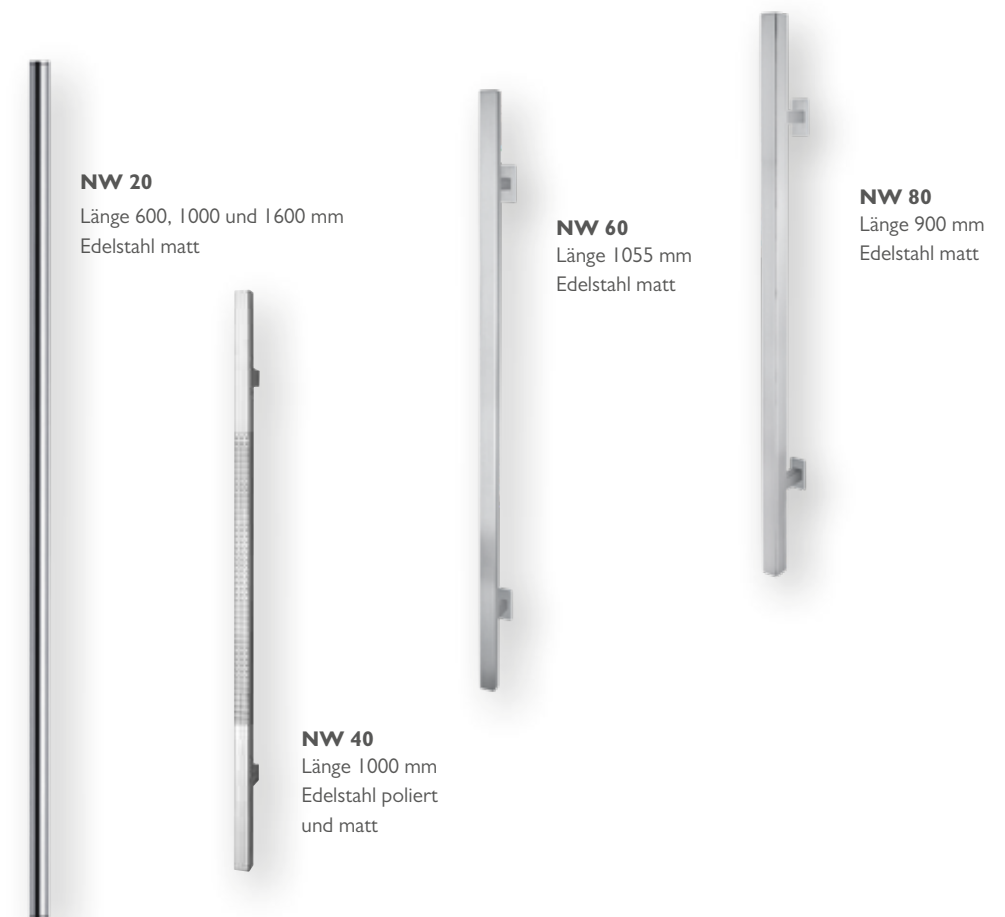

**NW 4000**  
Designglas „Toledo“, Klarglas mit  
Teilmattierung, außen wahlweise  
planflächige Edelstahl- oder halb-  
eingelassene, schwarze Glasstreifen,  
Edelstahl-Trittschutz,  
Griff NW 20, 1600 mm

**NW 5000**  
Designglas „Mykonos“, Klarglas mit  
Teilmattierung,  
Edelstahl-Trittschutz,  
Griff NW 20, 1600 mm

**NW 6000**  
Designglas „Hagen“,  
Klarglas mit Teilmattierung,  
beidseitig mit Ziernuten  
Griff NW 20, 1600 mm

## Premium-Grundausstattung:

-  Haustür mit flügelüberdeckendem Türblatt außen, inkl. mechanischer Befestigung
-  Elegantes Design, innen ohne Glasleisten
-  Wärmeschutzpaket mit 3-fach Verglasung, Ug-Wert 0,7/0,9 W/m<sup>2</sup> K
-  Design-Edelstahlgriffe  
Wählen Sie aus unserem Sortiment (siehe nächste Seite)
-  Edelstahl-Innendrücker und Sicherheitsrosetten
-  Edelstahl-Trittschutz, matt, Höhe 40 mm, außen planflächig in die Türfüllung eingelassen.
-  Hochwertige Design-Gläser
-  Außen Edelstahllisenen oder Edelstahlstreifen / Glasstreifen, innen Ziernuten
-  3 Stück 3-teilige Aluminium-Rollenbänder
-  Hohe Sicherheit durch Automatik-Mehrfachverriegelung mit 2 Massiv-Schwenkriegeln, 1 Hauptriegel sowie Sicherheitsprofilzylinder mit Not- und Gefahrenfunktion

## Unser Griffsortiment

Geben Sie Ihrer Haustüre einen individuellen Charakter!

**NW 20**  
Länge 600, 1000 und 1600 mm  
Edelstahl matt

**NW 60**  
Länge 1055 mm  
Edelstahl matt

**NW 80**  
Länge 900 mm  
Edelstahl matt